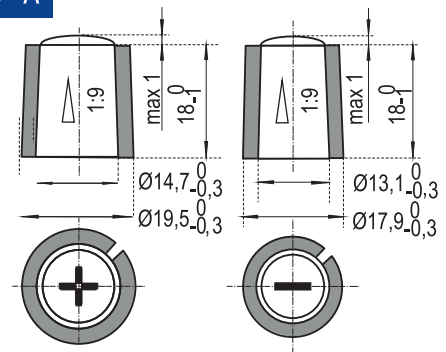

POLOS/TERMINALES

1

3

3+A

5

6

POLARIDAD

0/6V

0/12V

1/12V

2/12V

3/12V

4/12V

4/24V

MONTAJE INFERIOR

B00

FRONT

SIDE

B01

FRONT

SIDE

BA1

FRONT

SIDE

B05

FRONT

SIDE

B13

FRONT

SIDE