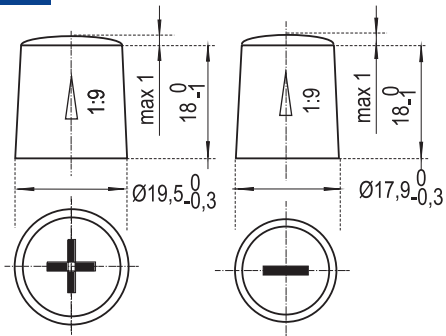

POLOS/TERMINALES

1

3