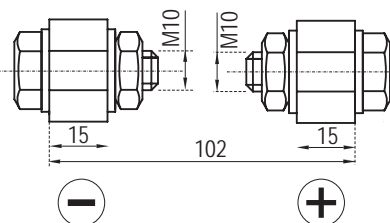

POLOS/TERMINALES

1

3

3+A

5

6

POLARIDAD

0/6V

0/12V

1/12V

2/12V

3/12V

4/12V

4/24V

MONTAJE INFERIOR

B00

FRONT

SIDE

B01

FRONT

SIDE

BA1

FRONT

SIDE

B05

FRONT

SIDE

B13

FRONT

SIDE