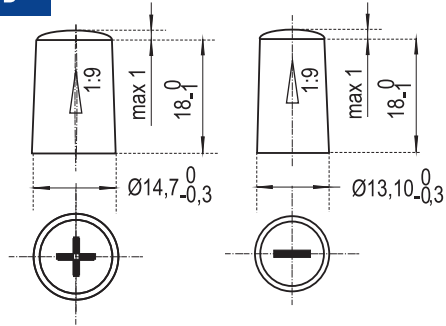

POLOS/TERMINALES

1

3

3+A

5

6

POLARIDAD

0/6V

0/12V

1/12V

2/12V

3/12V

4/12V

4/24V

MONTAJE INFERIOR

B00

FRONT

SIDE

B01

FRONT

SIDE

BA1

FRONT

SIDE

B05

FRONT

SIDE

B13

FRONT

SIDE